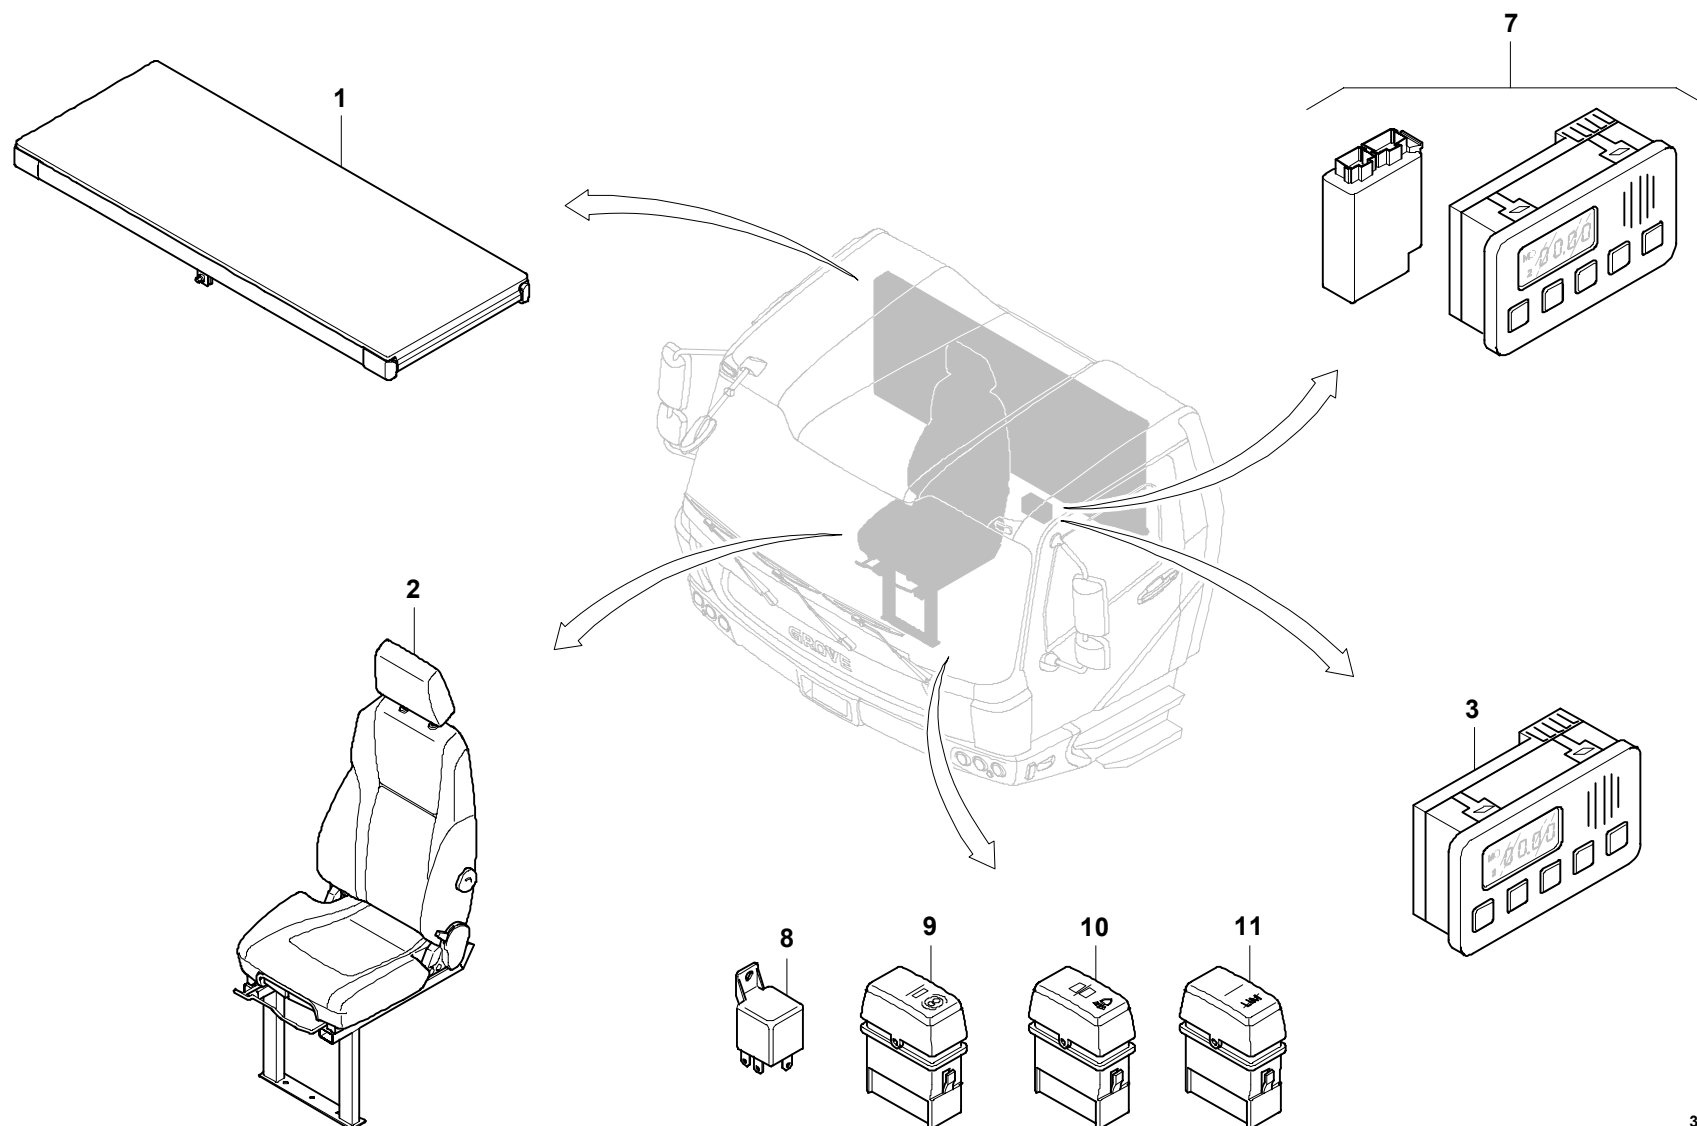

GROVE

ZUSATZAUSRÜSTUNG FAHRERHAUS
 AUXILIARY EQUIPMENT DRIVERS CAB

BILDTAFEL
 PICTORIAL DISPLAY

**GMK 6400
 BE 550**

05.12

3205420-ETL B

1/2

GROVE

ZUSATZAUSRÜSTUNG FAHRERHAUS
 AUXILIARY EQUIPMENT DRIVERS CAB

BILDTAFEL
 PICTORIAL DISPLAY

**GMK 6400
 BE 550**

05.12

3205420-ETL B

2/2